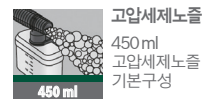

정숙한 작동
길어진 스트로크와 더 조용해진 모터 펌프 적용으로
조용한 작동으로 편안함 선사

주요 사용자

● DIY 홈 유저

기술데이터	단위	UniversalAquatak 135
작동압력	Bar	135
토출량	L/hr	410
소비전력	W	1,900
최고온도	°C	40
중량	kg	7
호스 길이	m	7
케이블 길이	m	5
노즐	-	3 in 1
고압 세제 노즐	-	포함 (450 ml)
제품번호	-	0 600 8A7 CBO